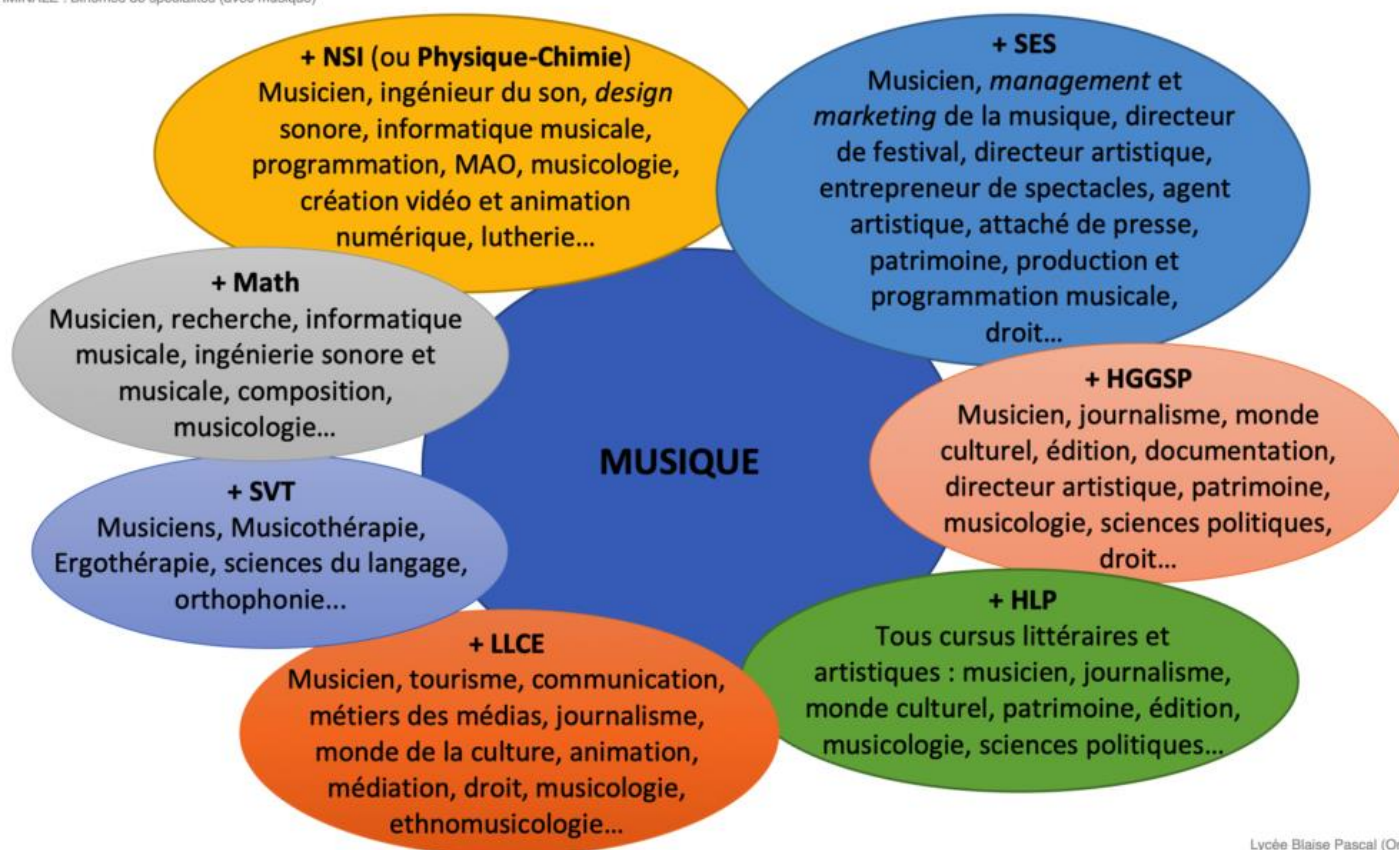

Choix de spécialité en terminale en binôme avec LA MUSIQUE

Ci-dessous, quelques idées de binômes de spécialités en terminale, incluant la musique, avec des exemples d'orientations professionnelles :

TERMINALE : Binômes de spécialités (avec musique)

Lycée Blaise Pascal (Orsay)
www.musique-orsay.fr

NSI : Numérique et Sciences Informatiques

SES : Sciences économiques et sociales

HGGSP : Histoire-Géographie, Géopolitique et Sciences politiques

HLP : Humanité, Littérature et Philosophie

LLCE : Langues, Littératures et Cultures Étrangères

SVT : Sciences de la Vie et de la Terre

Cette liste n'est pas limitative, d'autres parcours sont bien sûr envisageables...