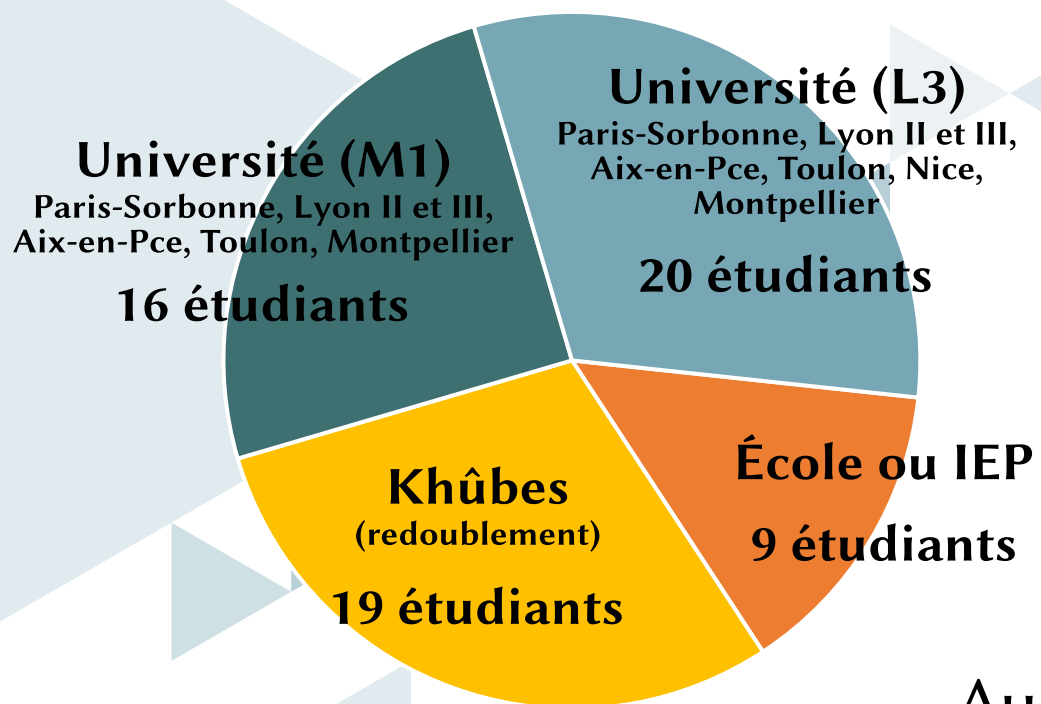

ouverture d'esprit

curiosité

rigueur

RÉGION ACADÉMIQUE
PROVENCE-ALPES-
CÔTE D'AZUR

*Liberté
Égalité
Fraternité*

Orientation des élèves en fin d'année

Filière Khâgne - Année 2023/2024

Effectif : 64 étudiants

Répartition
des écoles :

Écoles notoires intégrées :

Audencia, Neoma, Kedge (commerce)

ESIT, ISIT (traduction)

ISMAPP (haute fonction publique)

I.E.P. Aix-en-Provence

Orientation des élèves en fin d'année

Filière ECG - Année 2023/2024

Répartition
des écoles :

Effectif : 21 étudiants

Écoles notoires intégrées :

Skema, Kedge
Audencia

1 admissible à Saint-Cyr

Orientation des élèves en fin d'année

Filière ECT - Année 2023/2024

Répartition
des écoles :