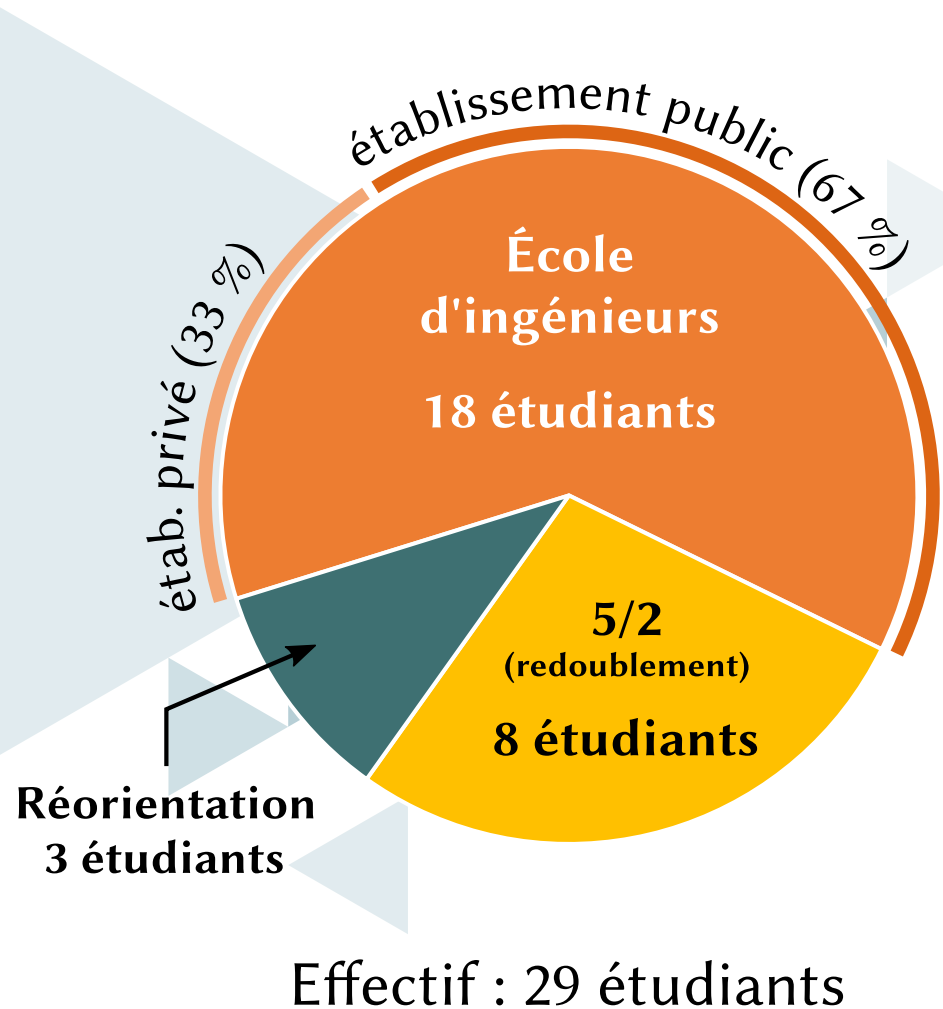

2 étudiants

Mines-Télécom*

1 étudiant

Autres

1 étudiant

I.N.P.*

3 étudiants

Écoles notoires intégrées :

ENAC (ICNA)

EURECOM

ESTACA, Chimie Rennes

Orientation des élèves en fin d'année

Filière MP - Année 2023/2024

Répartition
des écoles :

Écoles notoires intégrées :
Saint Cyr (2 étudiants)
Mines de Nantes
ENSIMAG, ENAC (ICNA)

Orientation des élèves en fin d'année

Filière PSI* - Année 2023/2024

Répartition des écoles :

Écoles notoires intégrées :
Centrale Supélec (Paris),
Saint Cyr
Mines Douai, ENAC (IESSA)