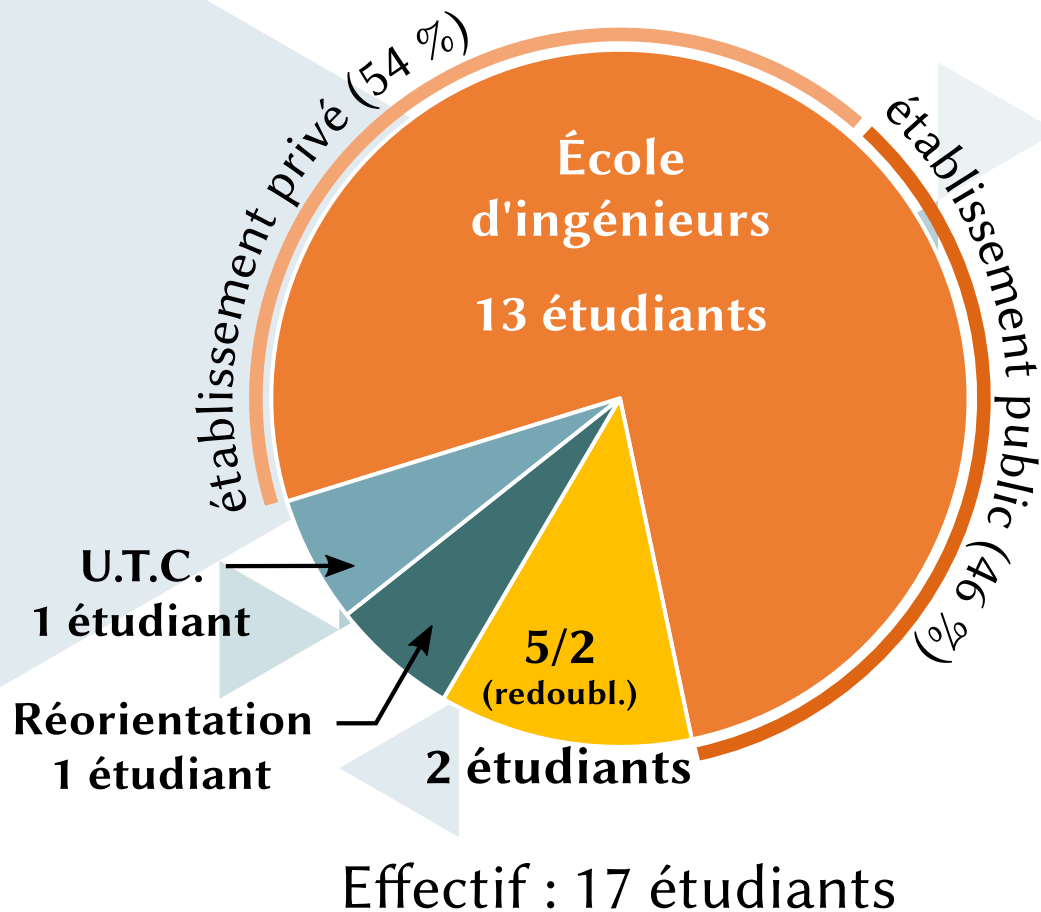

Effectif : 11 étudiants

Non connu à
cette date
2 étudiants

École de
commerce ou de
management
9 étudiants

Écoles notoires intégrées :

Audencia
Grenoble École de
Management

Orientation des élèves en fin d'année

Filière PC* - Année 2023/2024

Répartition
des écoles :

E3A - Polytech*

1 étudiant
dont public : 1

Effectif : 18 étudiants

Écoles notoires intégrées :

École de l'Air (base),
ENAC (ICNA)

Centrale Lille (refusé par l'étudiant pour
intégrer le Magistère d'Orsay)

Orientation des élèves en fin d'année

Filière PC - Année 2023/2024

Répartition
des écoles :

E3A - Polytech*

6 étudiants

dont public : 1

dont privé : 5

INSA*

2 étudiants

Mines-Télécom*

1 étudiant

Autres

1 étudiant

I.N.P.*

3 étudiants

Écoles notoires intégrées :