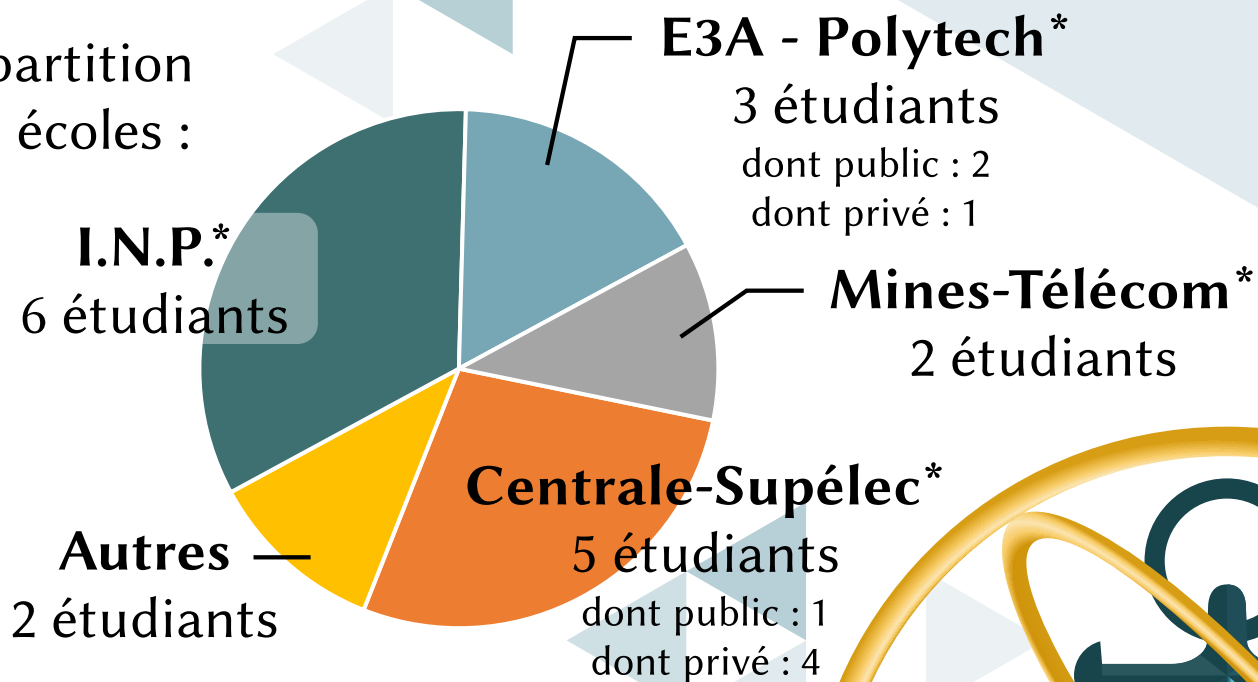

2 étudiants

Mines-Télécom*

1 étudiant

Autres

1 étudiant

I.N.P.*

3 étudiants

Écoles notoires intégrées :

ENAC (ICNA)

EURECOM

ESTACA, Chimie Rennes

Orientation des élèves en fin d'année

Filière MP - Année 2023/2024

Répartition
des écoles :

Écoles notoires intégrées :
Saint Cyr (2 étudiants)
Mines de Nantes
ENSIMAG, ENAC (ICNA)

Orientation des élèves en fin d'année

Filière PSI* - Année 2023/2024

Répartition des écoles :

Écoles notoires intégrées :
Centrale Supélec (Paris),
Saint Cyr
Mines Douai, ENAC (IESSA)