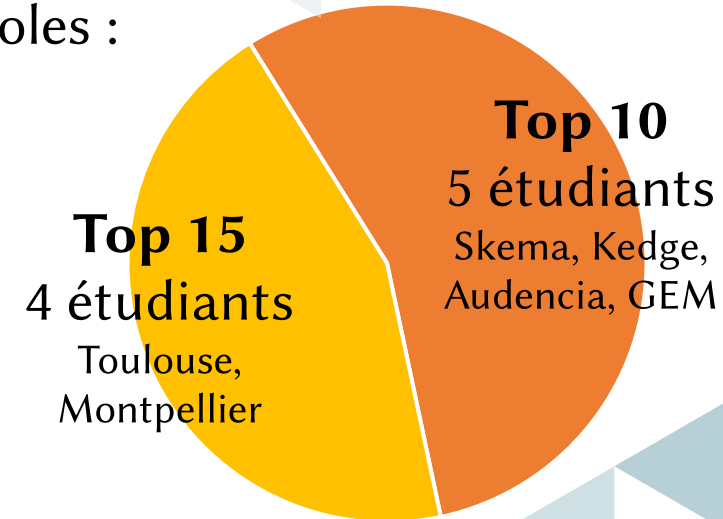

ouverture d'esprit

curiosité

rigueur

RÉGION ACADÉMIQUE
PROVENCE-ALPES-
CÔTE D'AZUR

*Liberté
Égalité
Fraternité*

Orientation des élèves en fin d'année

Filière Khâgne - Année 2023/2024

Effectif : 64 étudiants

Répartition
des écoles :

Écoles notoires intégrées :

Audencia, Neoma, Kedge (commerce)

ESIT, ISIT (traduction)

ISMAPP (haute fonction publique)

I.E.P. Aix-en-Provence

Orientation des élèves en fin d'année

Filière ECG - Année 2023/2024

Répartition
des écoles :

Effectif : 21 étudiants

Écoles notoires intégrées :

Skema, Kedge
Audencia

1 admissible à Saint-Cyr

Orientation des élèves en fin d'année

Filière ECT - Année 2023/2024

Répartition
des écoles :