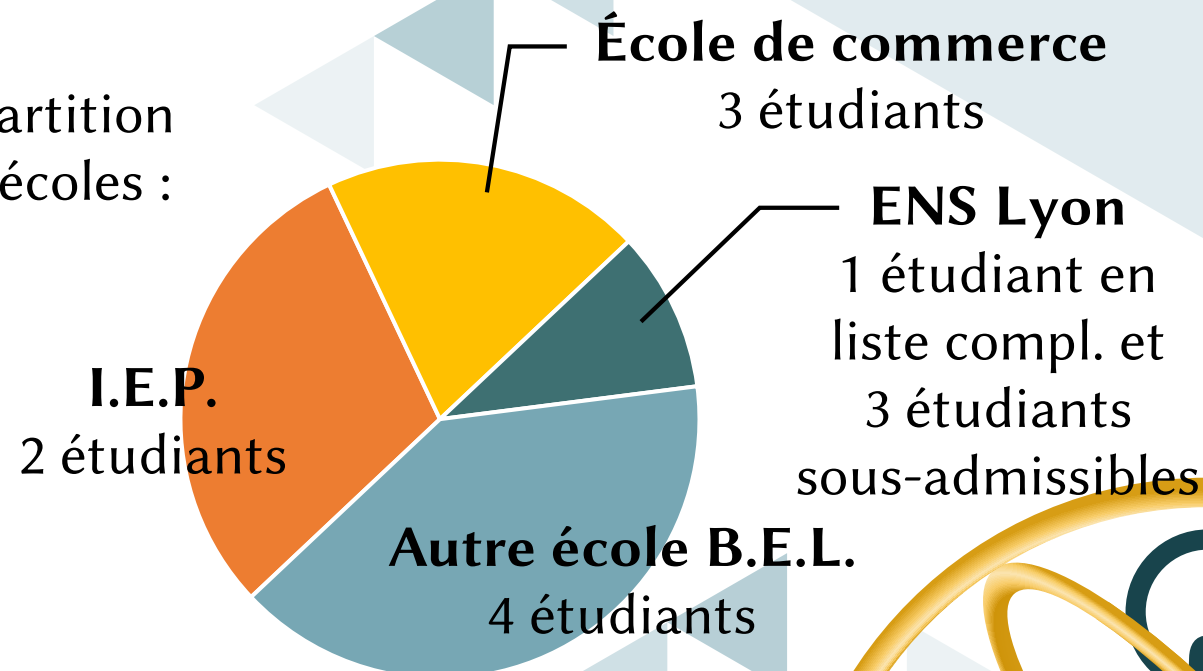

ouverture d'esprit

curiosité

rigueur

RÉGION ACADÉMIQUE
PROVENCE-ALPES-
CÔTE D'AZUR

*Liberté
Égalité
Fraternité*

Orientation des élèves en fin d'année

Filière Khâgne - Année 2023/2024

Effectif : 64 étudiants

Répartition
des écoles :

Écoles notoires intégrées :

Audencia, Neoma, Kedge (commerce)

ESIT, ISIT (traduction)

ISMAPP (haute fonction publique)

I.E.P. Aix-en-Provence

Orientation des élèves en fin d'année

Filière ECG - Année 2023/2024

Répartition
des écoles :

Effectif : 21 étudiants

Écoles notoires intégrées :

Skema, Kedge
Audencia

1 admissible à Saint-Cyr

Orientation des élèves en fin d'année

Filière ECT - Année 2023/2024

Répartition
des écoles :