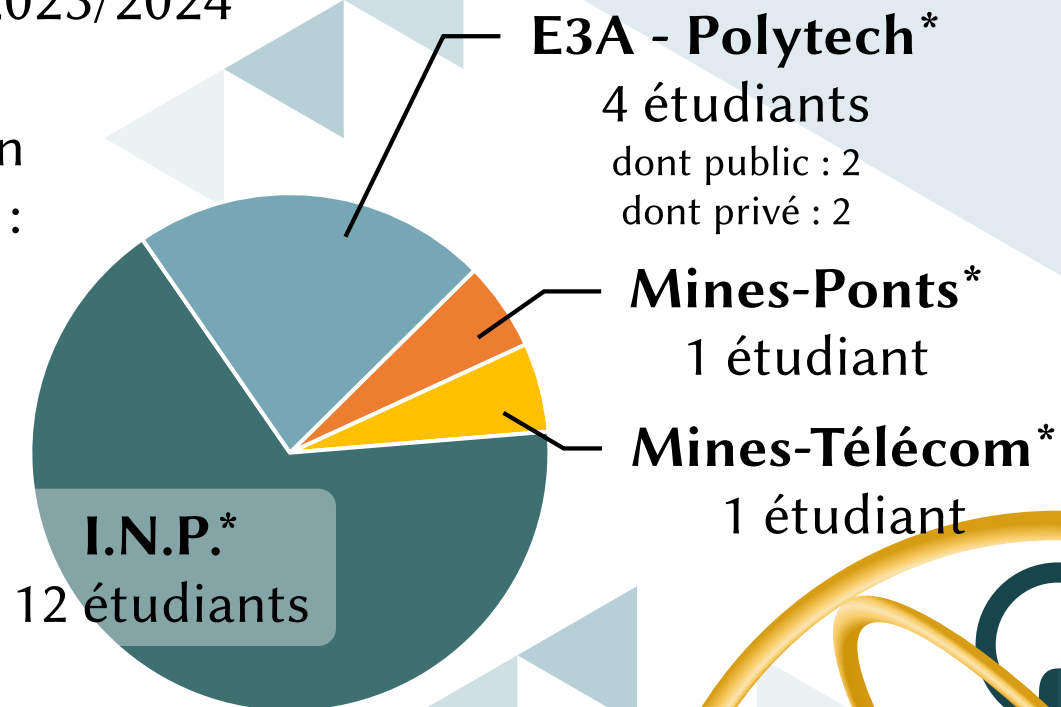

2 étudiants

Mines-Télécom*

1 étudiant

Autres

1 étudiant

I.N.P.*

3 étudiants

Écoles notoires intégrées :

ENAC (ICNA)

EURECOM

ESTACA, Chimie Rennes

Orientation des élèves en fin d'année

Filière MP - Année 2023/2024

Répartition
des écoles :

Écoles notoires intégrées :
Saint Cyr (2 étudiants)
Mines de Nantes
ENSIMAG, ENAC (ICNA)

Orientation des élèves en fin d'année

Filière PSI* - Année 2023/2024

Répartition des écoles :

Écoles notoires intégrées :
Centrale Supélec (Paris),
Saint Cyr
Mines Douai, ENAC (IESSA)